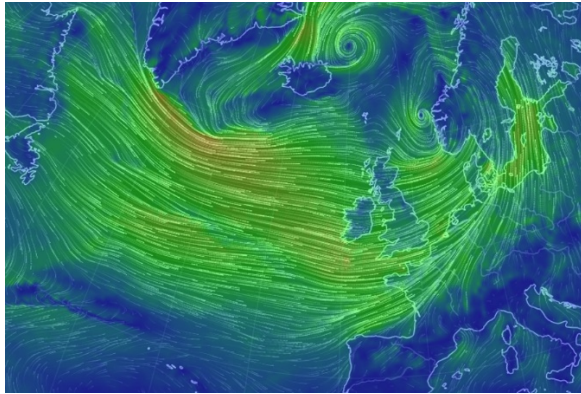

12. Januar 2020

Sturm „Sabine“ zerlegt die Dahlheimer Sirene

Am 09.02.2020 erreicht das Orkantief „Sabine“ nachmittags Dahlheim. Der Sturm rüttelt mächtig an Bäumen, Häusern und Mülltonnen.

Auch wenn die Auswirkungen in Dahlheim eher gering waren, hat „Sabine“ unsere Sirene zerrissen.

Am Folgetag, dem 10.02.2020 entdeckte man das Sirenendach auf dem Nachbargrundstück der Familie Witzel.

Nach der Meldung dieses Sturmschadens kam am 12.02.2020 schon die „Schnelle Eingreifgruppe“ des ...