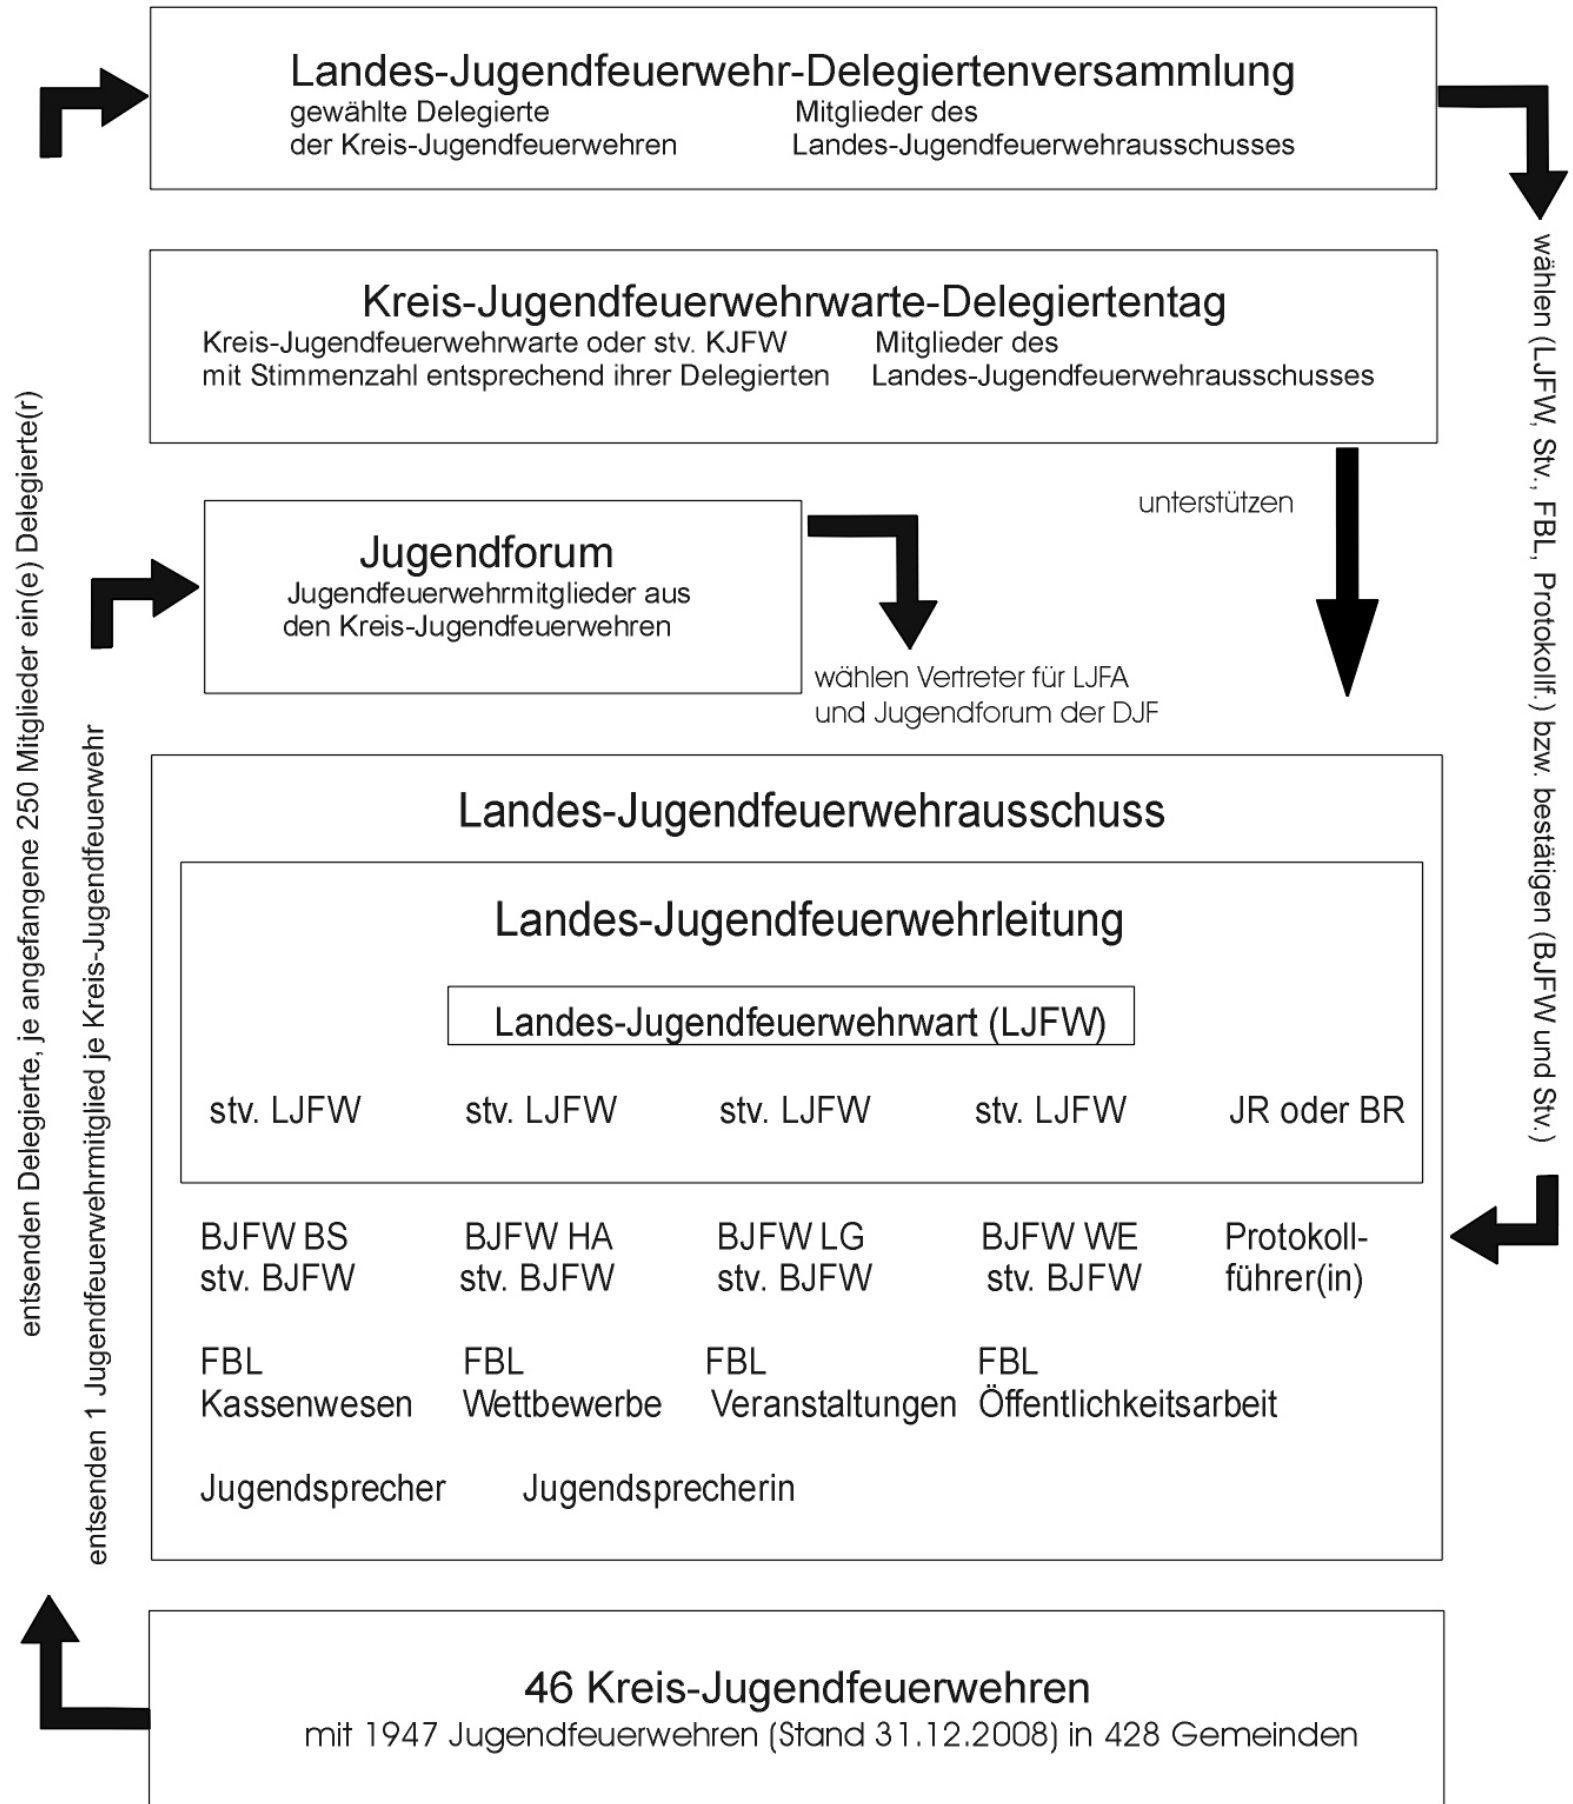

# Niedersächsische Jugendfeuerwehr e.V.

Im Landesfeuerwehrverband Niedersachsen e.V.

DJF = Deutsche Jugendfeuerwehr

LJFA = Landes-Jugendfeuerwehrausschuss

BJFW = Bezirks-Jugendfeuerwehrwart(in) (BS = Braunschweig, HA = Hannover, LG = Lüneburg, WE = Weser-Ems)

BR = Bildungsreferent(in)

JR = Jugendreferent

FBL = Fachbereichleiter(in)